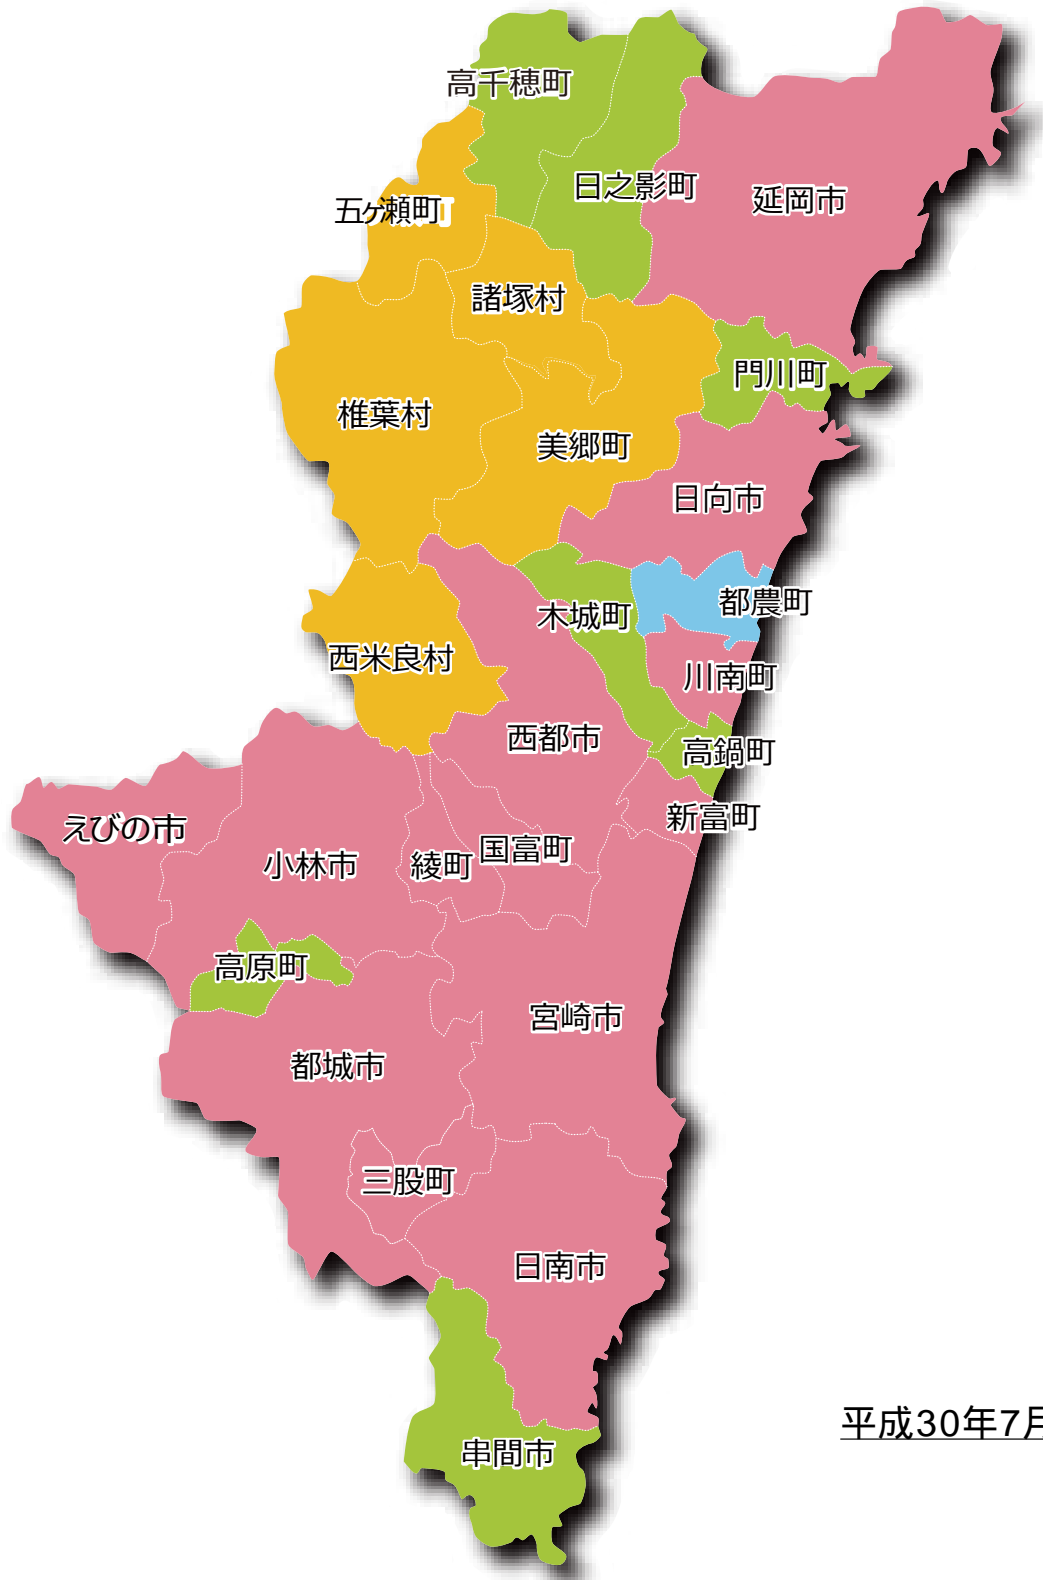

## ● シルバー人材センターの設置状況

県下26市町村のうち、国庫補助対象が8市5町の13センター、  
国庫補助対象外が1市8町3村の12センターの合計25センターが設置されています。  
センターの未設置は、都農町のみとなっています。

平成30年7月1日現在

- …国庫補助対象センター(13カ所)
- …国庫補助対象外センター(7カ所)
- …連合会未加入センター(5カ所)
- …センター未設置町村(1カ所)