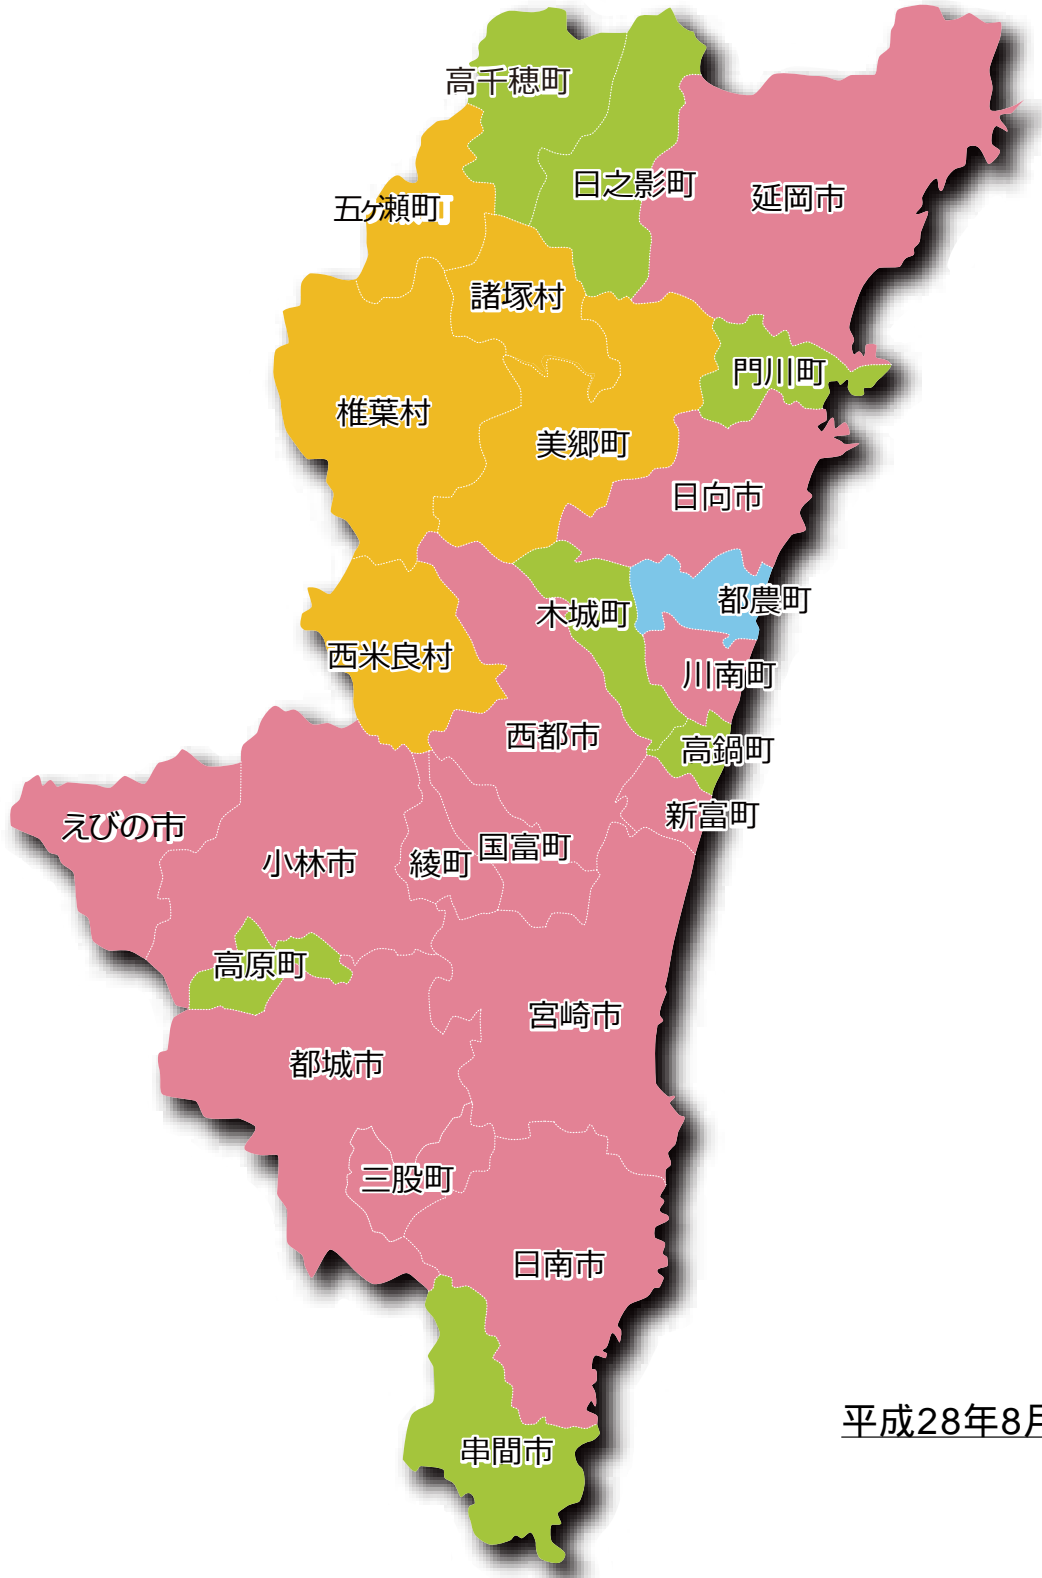

## ● シルバー人材センターの設置状況

県下26市町村のうち、国庫補助対象が8市5町の13センター、  
国庫補助対象外が1市8町3村の12センターの合計25センターが設置されています。  
センターの未設置は、都農町のみとなっています。

平成28年8月1日現在

- …国庫補助対象センター(13カ所)
- …国庫補助対象外センター(7カ所)
- …連合会未加入センター(5カ所)
- …センター未設置町村(1カ所)